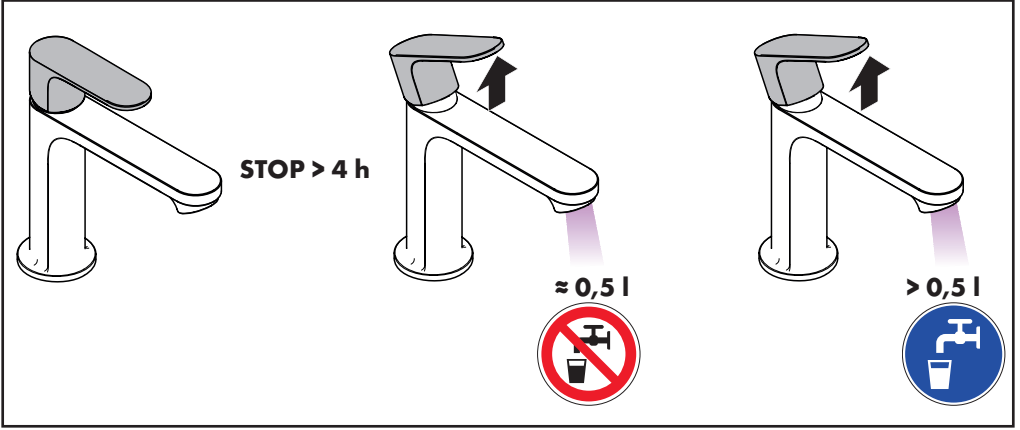

 P	max. 1 MPa (10 bar)	0,1 - 0,5 MPa (1 - 5 bar)	
 T	max. 60 °C	< 50 °C	
 V	0,1 MPa (1 bar) ≈ 3 l/min 0,3 MPa (3 bar) ≈ 5 l/min		

Üretici veya İthalatçı Firmasının (only for Türkiye) Használat (only for Hungary)