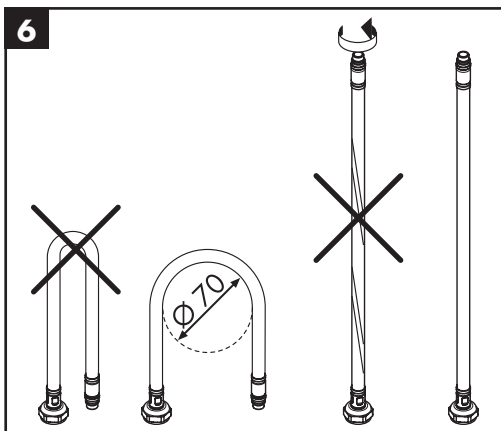

 P	max. 1 MPa (10 bar)	0,1 - 0,5 MPa (1 - 5 bar)	
 T	max. 60 °C	< 50 °C	
 V	0,1 MPa (1 bar) ≈ 3 l/min 0,3 MPa (3 bar) ≈ 5 l/min		

Üretici veya İthalatçı Firmasının (only for Türkiye) Használat (only for Hungary)

31045000		X	1714	
31080XX0	CM0347		1370	 1.42/19733
31082XX0	CM0347	X	1370	 1.42/19733
31084000	CM0347		1370	 1.42/19733
31088XX0	CM0347		1370	
31121000			1370	 1.42/19733
31183000	CM0347	X	1370	
31184000		X	1370	 1.42/19733
31185000	CM0347	X	1370	
31186000			1370	
31203000				
31204000				
31280000	CM0347		1487	