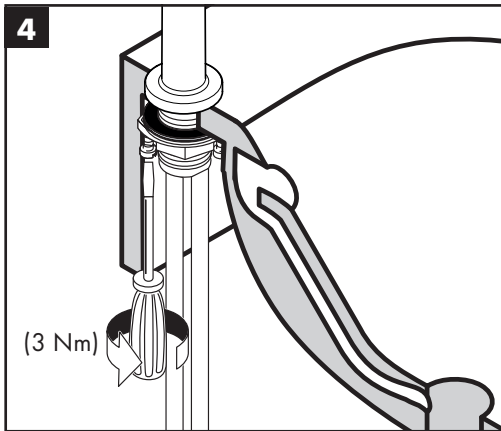

 P	max. 1 MPa (10 bar)	0,1 - 0,5 MPa (1 - 5 bar)	
 T	max. 60 °C	< 50 °C	
 V	0,1 MPa (1 bar) ≈ 3 l/min 0,3 MPa (3 bar) ≈ 5 l/min		

Üretici veya İthalatçı Firmasının (only for Türkiye) Használat (only for Hungary)