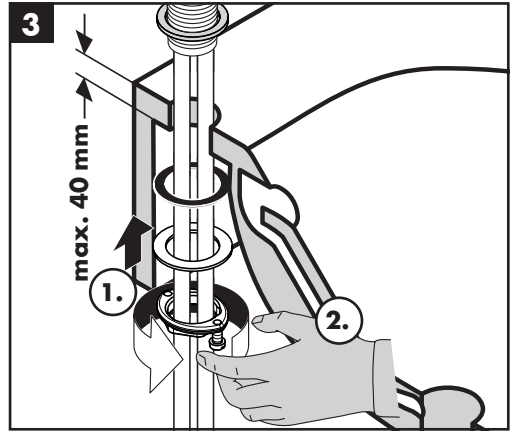

 P	max. 1 MPa (10 bar)	0,1 - 0,5 MPa (1 - 5 bar)	
 T	max. 60 °C	< 50 °C	
 V	0,1 MPa (1 bar) ≈ 3 l/min 0,3 MPa (3 bar) ≈ 5 l/min		

Üretici veya İthalatçı Firmasının (only for Türkiye) Használat (only for Hungary)