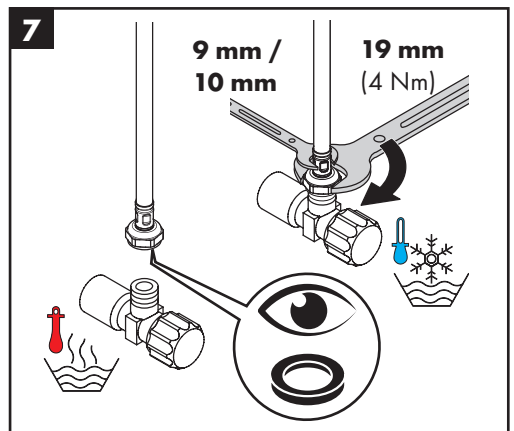

 P	max. 1 MPa (10 bar)	0,1 - 0,5 MPa (1 - 5 bar)	
 T	max. 60 °C	< 50 °C	
 V	0,1 MPa (1 bar) ≈ 3 l/min 0,3 MPa (3 bar) ≈ 5 l/min		

Üretici veya İthalatçı Firmasının (only for Türkiye) Használat (only for Hungary)