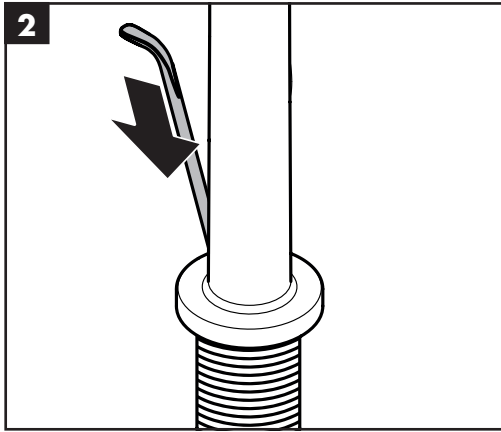

 P	max. 1 MPa (10 bar)	0,1 - 0,5 MPa (1 - 5 bar)	
 T	max. 60 °C	< 50 °C	
 V	0,1 MPa (1 bar) ≈ 3 l/min 0,3 MPa (3 bar) ≈ 5 l/min		

Üretici veya İthalatçı Firmasının (only for Türkiye) Használat (only for Hungary)