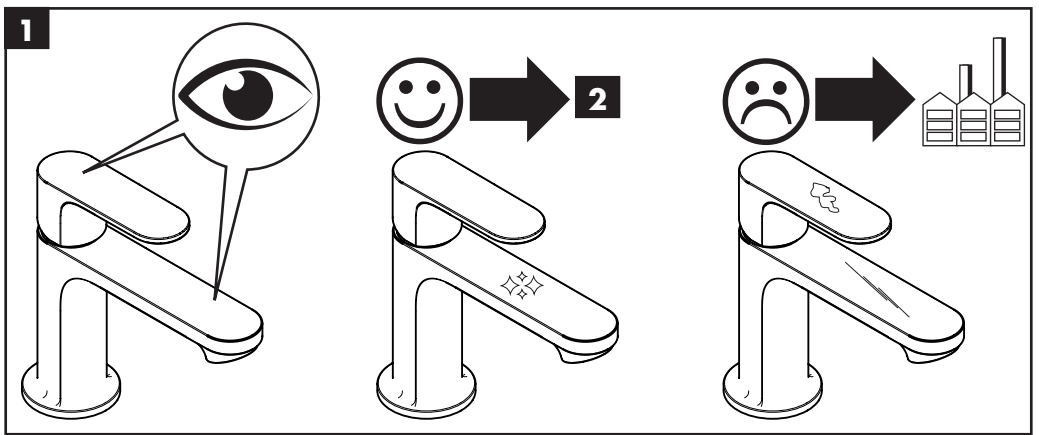

 P	max. 1 MPa (10 bar)	0,1 - 0,5 MPa (1 - 5 bar)	
 T	max. 60 °C	< 50 °C	
 V	0,1 MPa (1 bar) ≈ 3 l/min 0,3 MPa (3 bar) ≈ 5 l/min		

Üretici veya İthalatçı Firmasının (only for Türkiye) Használat (only for Hungary)